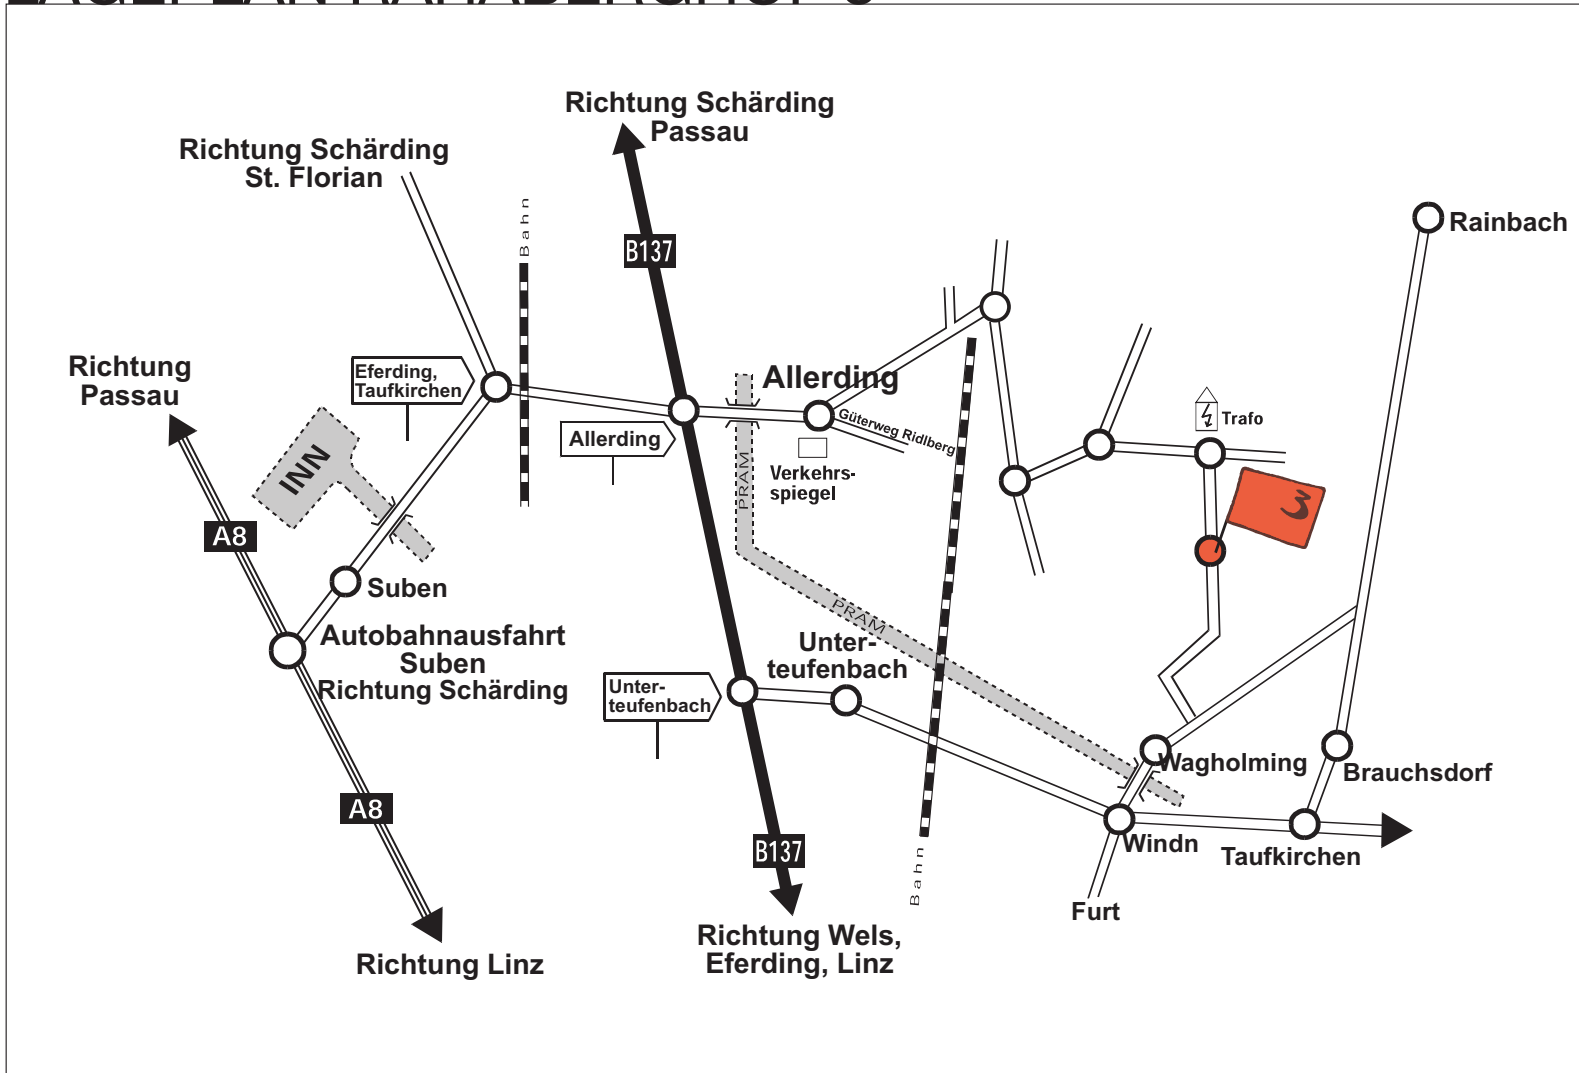

# LAGEPLAN RAHABERGHOF 3

ADRESSE:  
RAHABERG 3  
A-4782 ST. FLORIAN AM INN  
TEL.: +43 (0) 676 7924556  
FAX: +43 (0) 7712-4494  
E-MAIL: INFO@RAHABERG.AT  
WWW.RAHABERG.AT

GPS Koordinaten  
des Rahaberghof 3  
N 48° 25,455  
E 13° 29,803